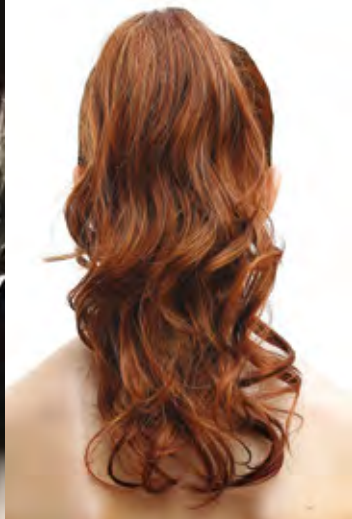

ARTEMISA

Postizo kanekalon | *Kanekalon hairpiece*
40 cm.

Col.: 27.28