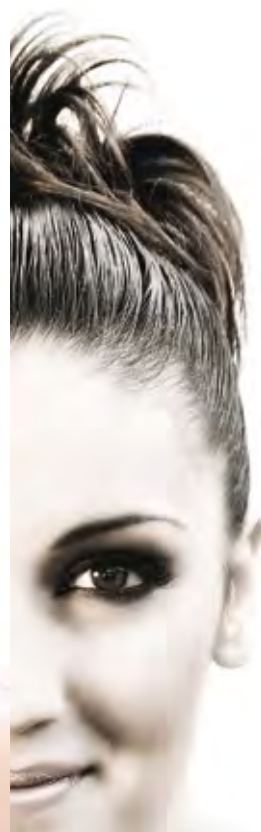

4

coleteros/postizos *hairbands/hairpieces*

COLETEROS BASIC LINE  
BASIC LINE HAIRBANDS

ALOE

AZAHAR

DALIA

CORAL

GARDENIA

NENUFAR

ORQUÍDEA

VIOLETA

Tejido pinza-grapa extraíble | Weft removable crocodile clip

**POSTIZOS BASIC LINE**  
**BASIC LINE HAIRPIECES**

**CALIOPE**

Postizo kanekalon | *Kanekalon hairpiece*  
30 cm.

**Col.: 140**

**HERA**

Postizo kanekalon | *Kanekalon hairpiece*  
37 cm.

**Col.: 140**

**ERIS**

Postizo kanekalon | *Kanekalon hairpiece*  
29 cm.

**Col.: 1.2**

**VENUS**

Postizo kanekalon | *Kanekalon hairpiece*  
47 cm.

**Col.: 4.R**

COLORES | COLOURS : 1.2 | 2.4 | 4.8 | 4.High | 12.14 | 18.26 | 18.24 | 27.28 | 18.28 | 21.28 | 140 | 33.130 | 4.R | Ver página 73 | Please see page 73

Tejido pinza-grapa extraíble | Weft removable crocodile clip