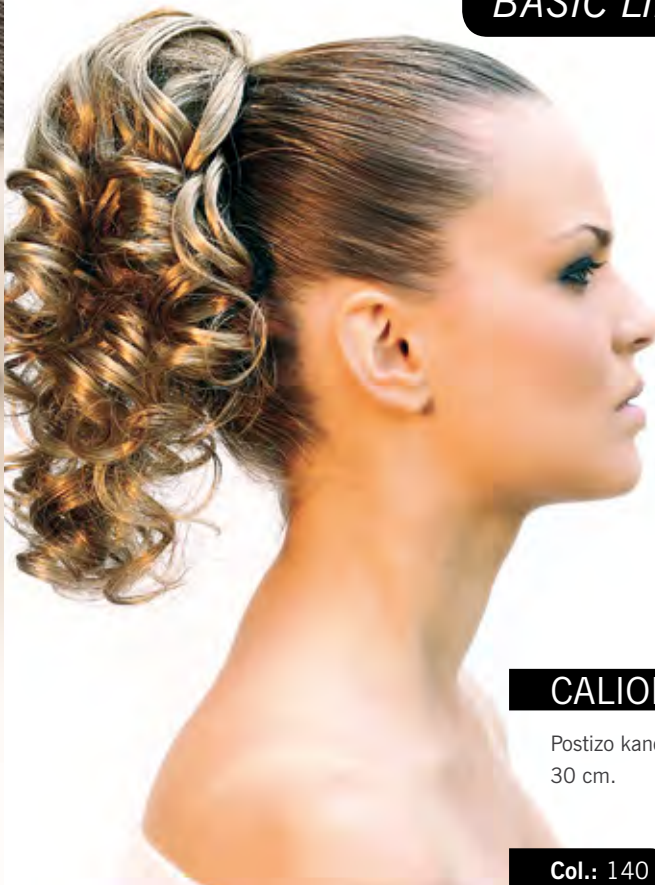

NENUFAR

ORQUÍDEA

VIOLETA

Tejido pinza-grapa extraíble | Weft removable crocodile clip

**POSTIZOS BASIC LINE**  
**BASIC LINE HAIRPIECES**

**CALIOPE**

Postizo kanekalon | *Kanekalon hairpiece*  
30 cm.

**Col.: 140**

**HERA**

Postizo kanekalon | *Kanekalon hairpiece*  
37 cm.

**Col.: 140**

**ERIS**

Postizo kanekalon | *Kanekalon hairpiece*  
29 cm.

**Col.: 1.2**

**VENUS**

Postizo kanekalon | *Kanekalon hairpiece*  
47 cm.